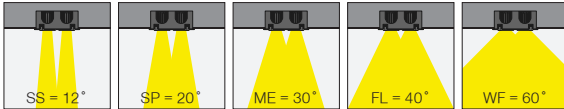

5 / Product Color / Ürün Renk

Technical Drawing / Teknik Çizim

4 / Reflector Angle / Reflektör Açısı

EN

- Die-cast aluminium body.
- Mains voltage: 220-240V / 50-60Hz.
- Clever thermal design with passive heat dissipation.
- 30° rotation on vertical and 30° angle on horizontal axis with mechanical aiming lock.
- Clear safety glass.
- Classic dimming systems of DALI, 1-10V and Phase-Cut Dim options.
- High tech control systems of Tuneable White, Warm Dim and Wireless Dim options.
- Basic colours: White, Black, Gray, Dark Gray, RAL9010 and special color options.
- Available accessories are Honeycomb Filter and Colour Filter.
- Super Spot, Spot, Medium, Flood and Wide Flood beam angle options available with rotationally symmetric light distribution.
- Standart CRI>80, high CRI>90 and super high CRI>98 LED options available.
- Up to 130lm/W efficiency.
- High colour consistency: <3 SDCM
- Emergency kit system can be integrated.

TR

- Alüminyum enjeksiyon gövde.
- 220-240V / 50-60Hz enerji girişi.
- Pasif soğutma teknolojisine sahip akıllı soğutma tasarımı.
- Dikeyde 30°, yatayda 30° hareket kabiliyetine sahip mekanik kilitlemeli mafsal sistemi.
- Tamperli cam.
- Klasik DALI, 1-10V ve Faz DIM seçenekleri uygulanabilir.
- Yüksek teknoloji kontrol sistemleri olan Kablosuz DIM, Sıcak DIM ve Dinamik Beyaz uygulamaları yapılabilir.
- Standart renk seçenekleri: Beyaz, Siyah, Gri, Koyu Gri, RAL9010 yanında isteğe bağlı özel renk seçenekleri uygulanabilir.
- Balpeteği Filtresi ve Renk Filtresi aksesuar seçenekleri uygulanabilir.
- Çok Dar, Dar, Orta, Geniş ve Çok Geniş reflektör açısı seçenekleri mevcuttur.
- Standart CRI>80, yüksek CRI>90 ve ekstra yüksek CRI>98 LED seçenekleri mevcuttur.
- 130lm/W'a varan verim.
- Yüksek renk uyumu: <3 SDCM
- Acil aydınlatma kit sistemi uygulanabilir.