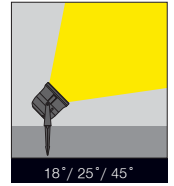

Light Grey

Textured Metallic  
Dark Grey

Black

- Corrosion resistant die-cast aluminium body.
- Mains voltage: 220-240V / 50-60Hz.
- Can be used Power Leds.
- Clever thermal design.
- Narrow, medium and wide beam angles available.
- Led colour temperatures optionally 2700K, 3000K, 4000K and 6000K.
- Alternatively blue, green, red and amber options available.
- Suitable for illumination up to 12-15 meter height.
- Internal silicon gaskets ensure IP protection.
- All external screws are stainless steel.
- Double layer polyester powder paint resistant to corrosion and salt spray fog.
- Up to 122lm/W efficiency
- High colour consistency: <3 SDCM

- Korozyona dayanıklı alüminyum enjeksiyon gövde.
- 220-240V / 50-60Hz enerji girişi.
- Power led uyumlu.
- Akıllı soğutma tasarımı.
- Dar, orta ve geniş açı seçenekleri mevcuttur.
- 2700K, 3000K, 4000K ve 6000K renk sıcaklığı seçenekleri mevcuttur.
- Alternatif olarak mavi, yeşil, kırmızı ve amber renk seçeneği.
- 12-15 metre yüksekliğe kadar aydınlatma sağlar.
- Tüm dış vidalar paslanmazdır.
- Çift katmanlı polyester toz boya sayesinde korozyona ve tuza dayanıklı.
- 122lm/W'a kadar ulaşan verim
- Yüksek renk uyumu: <3 SDCM

## Panda Maxi / O07.WL.00526

Order Code / Sipariş Kodu	LED Type / Tipi	System Power / Sistem Gücü	mA	No. of Leds / Led Sayısı	Lumen T <sub>c</sub> =60° Lümen	Kelvin / Color
O07.WL.00526.06	Cree XT-E	60W	700mA	27	6415 lm	2700K
O07.WL.00526.06	Cree XT-E	60W	700mA	27	6680 lm	3000K
O07.WL.00526.06	Cree XT-E	60W	700mA	27	6960 lm	4000K
O07.WL.00526.06	Cree XT-E	60W	700mA	27	7300 lm	6000K
O07.WL.00526.06	Cree XP-E	47W	700mA	27	3000 lm	Red / Kırmızı
O07.WL.00526.06	Cree XP-E	64W	700mA	27	3775 lm	Green / Yeşil
O07.WL.00526.06	Cree XP-E	61W	700mA	27	1960 lm	Blue / Mavi
O07.WL.00526.06	Cree XP-E	47W	700mA	27	1765 lm	Amber