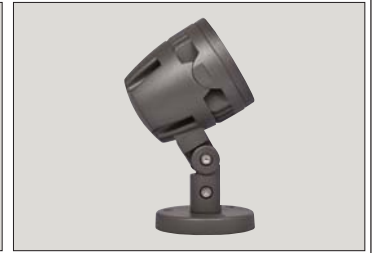

Millimetric adjustment through bracket arm.

Özel braket sistemi ile milimetrik armatür açısı ayarlanabilmektedir.