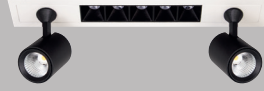

PARS PICO Downlight

Pars Pico

Outer Dimension / Dış Ölçü

330x50mm

Cutout / Delik Ölçüsü

Pars Pico

Outer Dimension / Dış Ölçü

330x50mm