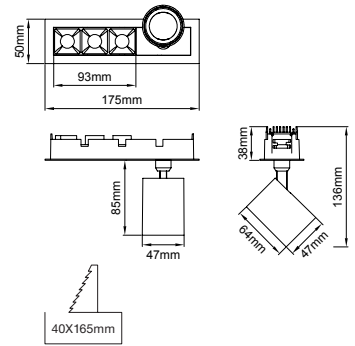

2	Watt - Driving Current / Watt - Sürüş Akımı		3		CRI / Kelvin		4	Reflector Angle / Reflektör Açısı		5		Product Color / Ürün Renk	
	21	21W - 500mA	827	CRI>80 - 2700K	927	CRI>90 - 2700K		ME	30° - Medium	01	white		
	20	20W - 500mA	830	CRI>80 - 3000K	930	CRI>90 - 3000K	FL	45° - Flood	02	ral 9010			
	11	11W - 500mA	835	CRI>80 - 3500K	935	CRI>90 - 3500K	WF	60° - Wide Flood	03	black			
			840	CRI>80 - 4000K	940	CRI>90 - 4000K			04	gray			
			850	CRI>80 - 5000K					05	dark gray			
									06	special color