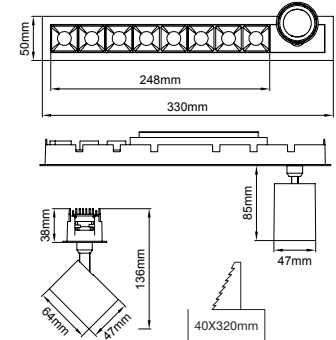

Pars Pico

4 / Reflector Angle / Reflektör Açısı

5 / Product Color / Ürün Renk

Pars Pico / I02.PLR.99961

* Code example / Kod örneği:
I02.PLR.99961 . 21 . 827 . ME . 01
1 2 3 4 5

Power / Güç	CRI	Order Code / Sipariş Kodu	Kelvin	Lümen T_C=50° Lümen
21W	CRI>80	I02.PLR.99961 . (.) . (...) . (.) . (.)	2700K	1917
			3000K	1955
			3500K	1994
			4000K	2034
			5000K	2095
	CRI>90		2700K	1792
			3000K	1828
			3500K	1865
			4000K	1902
			5000K	X

Pars Pico / I02.PLR.99962

* Code example / Kod örneği:
I02.PLR.99962 . 20 . 827 . ME . 01
1 2 3 4 5

Power / Güç	CRI	Order Code / Sipariş Kodu	Kelvin	Lümen T_C=50° Lümen
20W	CRI>80	I02.PLR.99962 . (.) . (...) . (.) . (.)	2700K	1692
			3000K	1726
			3500K	1761
			4000K	1796
			5000K	1850
	CRI>90		2700K	1581
			3000K	1613
			3500K	1645
			4000K	1678
			5000K	X