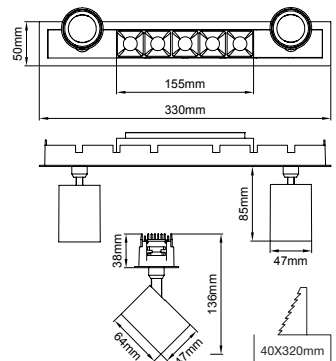

Pars Pico

4 / Reflector Angle / Reflektör Açısı

5 / Product Color / Ürün Renk

Pars Pico / I02.PLR.99961

* Code example / Kod örneği:
I02.PLR.99961 . 21 . 827 . ME . 01
1 2 3 4 5

Power / Güç	CRI	Order Code / Sipariş Kodu	Kelvin	Lümen T_C=50° Lümen
21W	CRI>80	I02.PLR.99961 . (.) . (...) . (.) . (.)	2700K	1917
			3000K	1955
			3500K	1994
			4000K	2034
			5000K	2095
	CRI>90		2700K	1792
			3000K	1828
			3500K	1865
			4000K	1902
			5000K	X

Pars Pico / I02.PLR.99962

* Code example / Kod örneği:
I02.PLR.99962 . 20 . 827 . ME . 01
1 2 3 4 5

Power / Güç	CRI	Order Code / Sipariş Kodu	Kelvin	Lümen T_C=50° Lümen
20W	CRI>80	I02.PLR.99962 . (.) . (...) . (.) . (.)	2700K	1692
			3000K	1726
			3500K	1761
			4000K	1796
			5000K	1850
	CRI>90		2700K	1581
			3000K	1613
			3500K	1645
			4000K	1678
			5000K	X