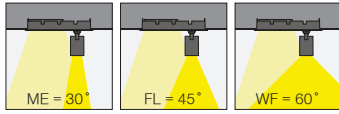

4 / Reflector Angle / Reflektör Açısı