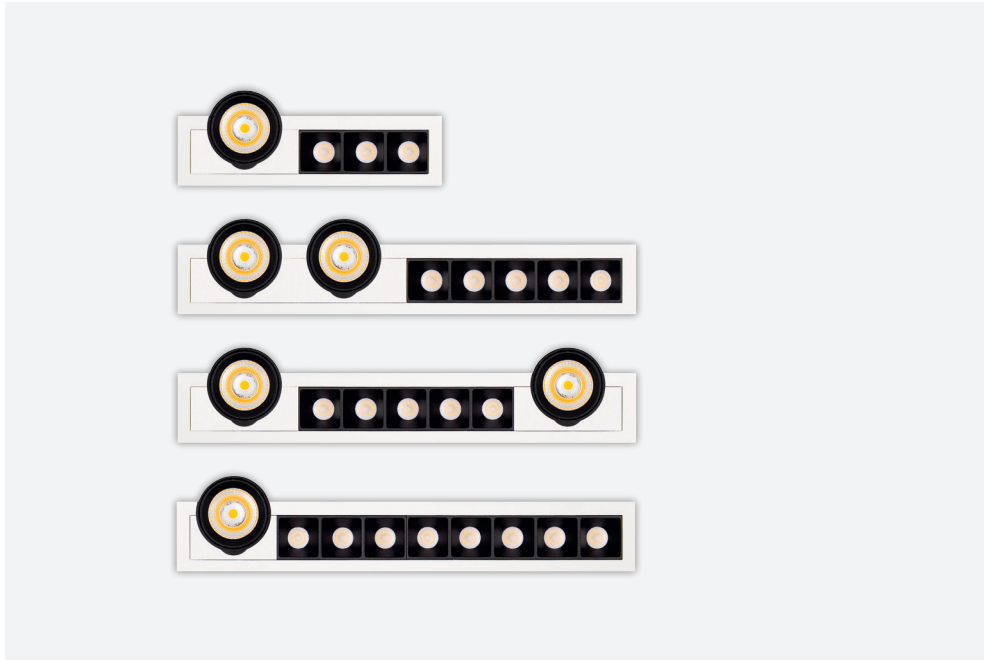

Pars Pico

4 / Reflector Angle / Reflektör Açısı

5 / Product Color / Ürün Renk

Pars Pico / I02.PLR.99961

* Code example / Kod örneği:
I02.PLR.99961 . 21 . 827 . ME . 01
1 2 3 4 5

Power / Güç	CRI	Order Code / Sipariş Kodu	Kelvin	Lümen T_C=50° Lümen
21W	CRI>80	I02.PLR.99961 . (.) . (...) . (.) . (.)	2700K	1917
			3000K	1955
			3500K	1994
			4000K	2034
			5000K	2095
	CRI>90		2700K	1792
			3000K	1828
			3500K	1865
			4000K	1902
			5000K	X

Pars Pico / I02.PLR.99962

* Code example / Kod örneği:
I02.PLR.99962 . 20 . 827 . ME . 01
1 2 3 4 5

Power / Güç	CRI	Order Code / Sipariş Kodu	Kelvin	Lümen T_C=50° Lümen
20W	CRI>80	I02.PLR.99962 . (.) . (...) . (.) . (.)	2700K	1692
			3000K	1726
			3500K	1761
			4000K	1796
			5000K	1850
	CRI>90		2700K	1581
			3000K	1613
			3500K	1645
			4000K	1678
			5000K	X