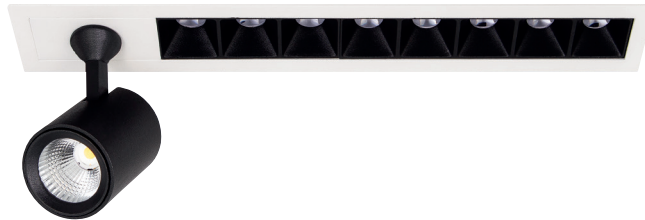

Android & iOS

Xpress

Wireless DIM / Kablosuz DIM

Avolux offers wireless DIM control on its PARS PICO recessed downlight range that provides easy control and saves time on wiring during installation.

Avolux PARS PICO downlight serisi armatürlerinde kablosuz DIM seçeneği sunarak kolay kontrol olanağı sunar. Ürün montaj kurulum esnasında daha az kablolama ile zamandan tasarruf sağlar.

MacAdam

Avolux uses world's best LED suppliers to ensure colour consistency in its PARS PICO recessed downlight range. We can provide up to MacAdam Step 3.

Avolux PARS PICO downlight serisi armatürlerinde en iyi marka LED komponentlerini kullanmakta olup olası ışık tonu farklılığının önüne geçmektedir. MacAdam Step 3 ışık bini tercih edilmektedir.