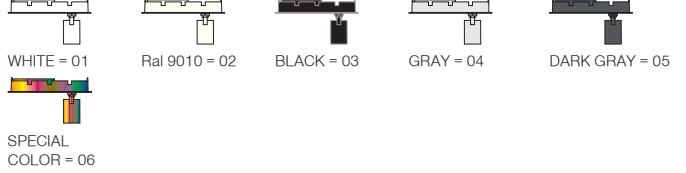

4 / Reflector Angle / Reflektör Açısı

5 / Product Color / Ürün Renk