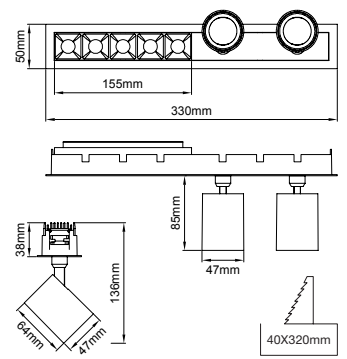

Pars Pico / I02.PLR.99963

* Code example / Kod örneği:

I02.PLR.99963 . 20 . 827 . ME . 01
1 2 3 4 5

Power / Güç	CRI	Order Code / Sipariş Kodu	Kelvin	Lümen T_c=50° Lümen
20W	CRI>80	I02.PLR.99963 . (..) . (...) . (..) . (..)	2700K	1692
			3000K	1726
			3500K	1761
			4000K	1796
			5000K	1850
CRI>90	I02.PLR.99963 . (..) . (...) . (..) . (..)	2700K	1581	
		3000K	1613	
		3500K	1645	
		4000K	1678	
		5000K	X	

Pars Pico / I02.PLR.99964

* Code example / Kod örneği:

I02.PLR.99964 . 11 . 827 . ME . 01
1 2 3 4 5

Power / Güç	CRI	Order Code / Sipariş Kodu	Kelvin	Lümen T_c=50° Lümen
11W	CRI>80	I02.PLR.99964 . (..) . (...) . (..) . (..)	2700K	910
			3000K	928
			3500K	947
			4000K	966
			5000K	995
CRI>90	I02.PLR.99964 . (..) . (...) . (..) . (..)	2700K	850	
		3000K	867	
		3500K	884	
		4000K	902	
		5000K	X	

2	Watt - Driving Current / Watt - Sürüş Akımı		3		CRI / Kelvin		4	Reflector Angle / Reflektör Açısı		5		Product Color / Ürün Renk	
	21	21W - 500mA	827	CRI>80 - 2700K	927	CRI>90 - 2700K		ME	30° - Medium	01	white		
	20	20W - 500mA	830	CRI>80 - 3000K	930	CRI>90 - 3000K	FL	45° - Flood	02	ral 9010			
	11	11W - 500mA	835	CRI>80 - 3500K	935	CRI>90 - 3500K	WF	60° - Wide Flood	03	black			
			840	CRI>80 - 4000K	940	CRI>90 - 4000K			04	gray			
			850	CRI>80 - 5000K					05	dark gray			
									06	special color