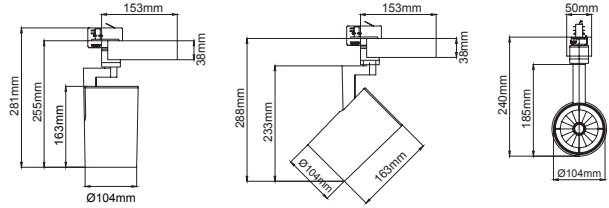

Ray Flux

5 / Product Color / Ürün Renk

Technical Drawing / Teknik Çizim

4 / Reflector Angle / Reflektör Açısı

* See page 313 for ldt files. / İşık eğrileri için sayfa 313 bakınız.

EN

- Die-cast aluminium body.
- Mains voltage: 220-240V / 50-60Hz.
- Clever thermal design with passive heat dissipation.
- With 3-phase universal track adaptor.
- 90° rotation on vertical and 350° angle on horizontal axis with mechanical aiming lock.
- Clear safety glass.
- Classic dimming systems of DALI, 1-10V and Phase-Cut Dim options.
- High tech control systems of Warm Dim and Wireless Dim options.
- Basic colours: White, Black, Gray, Dark Gray, RAL9010 and special color options.
- Available accessories are Barn Door, Honeycomb Filter, Colour Filter, Antiglare Screen and Visor.
- Spot, Medium, Flood and Wide Flood beam angle options available with rotationally symmetric light distribution.
- Standart CRI>80, high CRI>90 and super high CRI>98 LED options available.
- Up to 124lm/W efficiency.
- High colour consistency: <3 SDCM

TR

- Alüminyum enjeksiyon gövde.
- 220-240V / 50-60Hz enerji giriřli.
- Pasif soğutma teknolojisine sahip akıllı soğutma tasarımı.
- 3-Fazlı üniversal ray adaptörli.
- Dikeyde 90°, yatayda 350° hareket kabiliyetine sahip mekanik kilitlemeli mafsal sistemi.
- Tamperli cam.
- Klasik DALI, 1-10V ve Faz DIM seçenekleri uygulanabilir.
- Yüksek teknoloji kontrol sistemleri olan Kablosuz DIM ve Sıcak DIM uygulamaları yapılabilir.
- Standart renk seçenekleri: Beyaz, Siyah, Gri, Koyu Gri, RAL9010 yanında isteğe bağılı özel renk seçenekleri uygulanabilir.
- Flap, Balpeteđi Filtresi, Renk Filtresi, Kamařma Önleyici ve Vizör aksesuar seçenekleri uygulanabilir.
- Dar, Orta, Geniř ve Çok Geniř reflektör açısı seçenekleri mevcuttur.
- Standart CRI>80, yüksek CRI>90 ve ekstra yüksek CRI>98 LED seçenekleri mevcuttur.
- 124lm/W'a varan verim.
- Yüksek renk uyumu: <3 SDCM