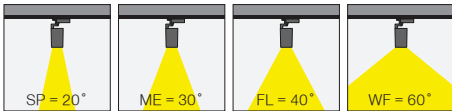

Ray Flux

5 / Product Color / Ürün Renk

Technical Drawing / Teknik Çizim

4 / Reflector Angle / Reflektör Açısı

* See page 313 for ldt files. / İşık eğrileri için sayfa 313 bakınız.

EN

- Die-cast aluminium body.
- Mains voltage: 220-240V / 50-60Hz.
- Clever thermal design with passive heat dissipation.
- With 3-phase universal track adaptor.
- 90° rotation on vertical and 350° angle on horizontal axis with mechanical aiming lock.
- Clear safety glass.
- Classic dimming systems of DALI, 1-10V and Phase-Cut Dim options.
- High tech control systems of Warm Dim and Wireless Dim options.
- Basic colours: White, Black, Gray, Dark Gray, RAL9010 and special color options.
- Available accessories are Barn Door, Honeycomb Filter, Colour Filter, Antiglare Screen and Visor.
- Spot, Medium, Flood and Wide Flood beam angle options available with rotationally symmetric light distribution.
- Standart CRI>80, high CRI>90 and super high CRI>98 LED options available.
- Up to 124lm/W efficiency.
- High colour consistency: <3 SDCM

TR

- Alüminyum enjeksiyon gövde.
- 220-240V / 50-60Hz enerji giriřli.
- Pasif soğutma teknolojisine sahip akıllı soğutma tasarımı.
- 3-Fazlı üniversal ray adaptörli.
- Dikeyde 90°, yatayda 350° hareket kabiliyetine sahip mekanik kilitlemeli mafsal sistemi.
- Tamperli cam.
- Klasik DALI, 1-10V ve Faz DIM seçenekleri uygulanabilir.
- Yüksek teknoloji kontrol sistemleri olan Kablosuz DIM ve Sıcak DIM uygulamaları yapılabilir.
- Standart renk seçenekleri: Beyaz, Siyah, Gri, Koyu Gri, RAL9010 yanında isteğe bağılı özel renk seçenekleri uygulanabilir.
- Flap, Balpeteđi Filtresi, Renk Filtresi, Kamařma Önleyici ve Vizör aksesuar seçenekleri uygulanabilir.
- Dar, Orta, Geniř ve Çok Geniř reflektör açısı seçenekleri mevcuttur.
- Standart CRI>80, yüksek CRI>90 ve ekstra yüksek CRI>98 LED seçenekleri mevcuttur.
- 124lm/W'a varan verim.
- Yüksek renk uyumu: <3 SDCM