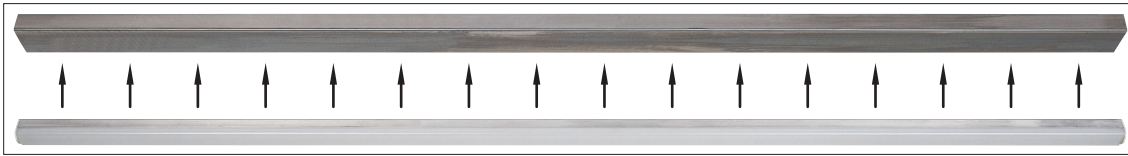

- Aluminium profile body.
- 24V DC.
- Clever thermal design.
- 1-10V and DALI dimming options available upon request.
- Opal diffuser.
- Anodized aluminium finish.
- Emergency kit system can be integrated.
- Plastic mounting clips enables easy mounting with quick click and lock system.
- Alternatively magnet system can be integrated to profile provides no tool requirement for mounting metal surfaces.
- Driver is at outside connected to luminaire with low voltage connectors.

- Alüminyum profil gövde.
- 24V DC.
- Akıllı soğutma tasarımı.
- 1-10V ve DALI dim seçenekleri bulunmaktadır.
- Opal difüzörlü.
- Elokssallı orjinal alüminyum kasa rengi.
- Acil aydınlatma kit sistemi uygulanabilir.
- Plastik montaj klipsi ile geçmeli sistemine sahip kolay montaj olanağı.
- Alternatif olarak profilin alt kısmına entegre edilebilen magnetler sayesinde metal yüzeye vidalama gerektirmeden montaj olanağı sağlanır.
- Trafo armatürün dışında armatüre konnektör ile bağlıdır.

### Bar Led / 102.LL.19322

SMD LED	.21	
Led Power / Led Gücü	19W	
System Power / Sistem Gücü	21W	
Lumen Output from Fixture / Armatür Çıkış Lümeni CRI>80	2700K	1857
	3000K	1914
	3500K	1953
	4000K	1993
	5000K	2050
Lenght / Uzunluk (A)	1040mm	
Ceiling Cutout Dimension / Tavan Delik Ölçüsü	X	
Mains Switch Dim Option / 220V Anahtar Dim Opsiyonu	X	
1-10V Dimming Option / 1-10V Dim Seçeneği	✓	
Dali Dimming Option / Dali Dim Seçeneği	✓	

- Magnet system provides assembly of the bar led with no tool requirement to metal surfaces.
- Profile entegre magnet barları sayesinde metal yüzeye ekipman gerektirmeden kolayca montaj olanağı.