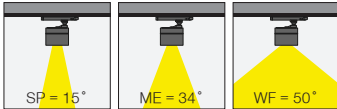

5 / Product Color / Ürün Renk

Technical Drawing / Teknik Çizim

4 / Reflector Angle / Reflektör Açısı

* See page 321 for ldt files. / Işık eğrileri için sayfa 321 bakınız.

EN

- Die-cast aluminium body.
- Mains voltage: 220-240V / 50-60Hz.
- Clever thermal design with passive heat dissipation.
- With 3-phase universal in-track adaptor.
- 90° rotation on vertical and 350° angle on horizontal axis with mechanical aiming lock.
- Individual lenses with uniform light effect.
- Classic dimming system of DALI Dim option.
- High tech control system Wireless Dim option.
- Basic colours: White, Black, Gray, Dark Gray, RAL9010 and special color options.
- Available accesories are Honeycomb Filter, Visor, Barn Door, Linear Spread diffuser and Softening diffuser.
- Spot, Medium and Wide Flood beam angle options available with rotationally symmetric light distribution.
- Standart CRI>80 and high CRI>90 LED options available.
- Up to 81lm/W efficiency.
- High colour consistency: <3 SDCM

TR

- Alüminyum enjeksiyon gövde.
- 220-240V / 50-60Hz enerji giriřli.
- Pasif soğutma teknolojisine sahip akıllı soğutma tasarımı.
- 3-Fazlı üniversal ray adaptörlü.
- Dikeyde 90°, yatayda 350° hareket kabiliyetine sahip mekanik kilitlemeli mafsallı sistemi.
- Homojen ışık çıkışı sağlayan tekli lens yapısı.
- Klasik DALI DIM seçeneđi uygulanabilir.
- Yüksek teknoloji kontrol sistemi olan Kablosuz DIM uygulaması yapılabilir.
- Standart renk seçenekleri: Beyaz, Siyah, Gri, Koyu Gri, RAL9010 yanında isteđe bađlı özel renk seçenekleri uygulanabilir.
- Balpeteđi Filtresi, Vizör, Kamařma önleyici flap, ışık yayıcı diffüzör ve ışık yumuřatıcı diffüzör aksesuar seçenekleri uygulanabilir.
- Dar, Orta ve Çok Geniř reflektör açısı seçenekleri mevcuttur.
- Standart CRI>80 ve yüksek CRI>90 LED seçenekleri mevcuttur.
- 81lm/W'a varan verim.
- Yüksek renk uyumu: <3 SDCM