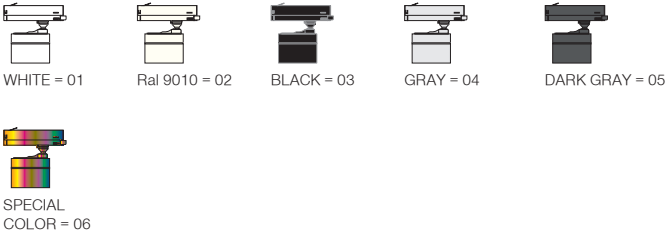

5 / Product Color / Ürün Renk

Technical Drawing / Teknik Çizim

4 / Reflector Angle / Reflektör Açısı

* See page 321 for ldt files. / Işık eğrileri için sayfa 321 bakınız.

EN

- Die-cast aluminium body.
- Mains voltage: 220-240V / 50-60Hz.
- Clever thermal design with passive heat dissipation.
- With 3-phase universal in-track adaptor.
- 90° rotation on vertical and 350° angle on horizontal axis with mechanical aiming lock.
- Individual lenses with uniform light effect.
- Classic dimming system of DALI Dim option.
- High tech control system Wireless Dim option.
- Basic colours: White, Black, Gray, Dark Gray, RAL9010 and special color options.
- Available accesories are Honeycomb Filter, Visor, Barn Door, Linear Spread diffuser and Softening diffuser.
- Spot, Medium and Wide Flood beam angle options available with rotationally symmetric light distribution.
- Standart CRI>80 and high CRI>90 LED options available.
- Up to 81lm/W efficiency.
- High colour consistency: <3 SDCM

TR

- Alüminyum enjeksiyon gövde.
- 220-240V / 50-60Hz enerji giriřli.
- Pasif soğutma teknolojisine sahip akıllı soğutma tasarımı.
- 3-Fazlı üniversal ray adaptörlü.
- Dikeyde 90°, yatayda 350° hareket kabiliyetine sahip mekanik kilitlemeli mafsallı sistemi.
- Homojen ışık çıkışı sağlayan tekli lens yapısı.
- Klasik DALI DIM seçeneđi uygulanabilir.
- Yüksek teknoloji kontrol sistemi olan Kablosuz DIM uygulaması yapılabilir.
- Standart renk seçenekleri: Beyaz, Siyah, Gri, Koyu Gri, RAL9010 yanında isteđe bađlı özel renk seçenekleri uygulanabilir.
- Balpeteđi Filtresi, Vizör, Kamařma önleyici flap, ışık yayıcı diffüzör ve ışık yumuřatıcı diffüzör aksesuar seçenekleri uygulanabilir.
- Dar, Orta ve Çok Geniř reflektör açısı seçenekleri mevcuttur.
- Standart CRI>80 ve yüksek CRI>90 LED seçenekleri mevcuttur.
- 81lm/W'a varan verim.
- Yüksek renk uyumu: <3 SDCM