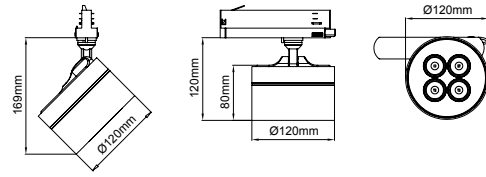

5 / Product Color / Ürün Renk

Technical Drawing / Teknik Çizim

4 / Reflector Angle / Reflektör Açısı

* See page 321 for ldt files. / Işık eğrileri için sayfa 321 bakınız.

EN

- Die-cast aluminium body.
- Mains voltage: 220-240V / 50-60Hz.
- Clever thermal design with passive heat dissipation.
- With 3-phase universal in-track adaptor.
- 90° rotation on vertical and 350° angle on horizontal axis with mechanical aiming lock.
- Individual lenses with uniform light effect.
- Classic dimming system of DALI Dim option.
- High tech control system Wireless Dim option.
- Basic colours: White, Black, Gray, Dark Gray, RAL9010 and special color options.
- Available accesories are Honeycomb Filter, Visor, Barn Door, Linear Spread diffuser and Softening diffuser.
- Spot, Medium and Wide Flood beam angle options available with rotationally symmetric light distribution.
- Standart CRI>80 and high CRI>90 LED options available.
- Up to 81lm/W efficiency.
- High colour consistency: <3 SDCM

TR

- Alüminyum enjeksiyon gövde.
- 220-240V / 50-60Hz enerji giriřli.
- Pasif soğutma teknolojisine sahip akıllı soğutma tasarımı.
- 3-Fazlı üniversal ray adaptörlü.
- Dikeyde 90°, yatayda 350° hareket kabiliyetine sahip mekanik kilitlemeli mafsallı sistemi.
- Homojen ışık çıkışı sağlayan tekli lens yapısı.
- Klasik DALI DIM seçeneđi uygulanabilir.
- Yüksek teknoloji kontrol sistemi olan Kablosuz DIM uygulaması yapılabilir.
- Standart renk seçenekleri: Beyaz, Siyah, Gri, Koyu Gri, RAL9010 yanında isteđe bađlı özel renk seçenekleri uygulanabilir.
- Balpeteđi Filtresi, Vizör, Kamařma önleyici flap, ışık yayıcı diffüzör ve ışık yumuřatıcı diffüzör aksesuar seçenekleri uygulanabilir.
- Dar, Orta ve Çok Geniř reflektör açısı seçenekleri mevcuttur.
- Standart CRI>80 ve yüksek CRI>90 LED seçenekleri mevcuttur.
- 81lm/W'a varan verim.
- Yüksek renk uyumu: <3 SDCM