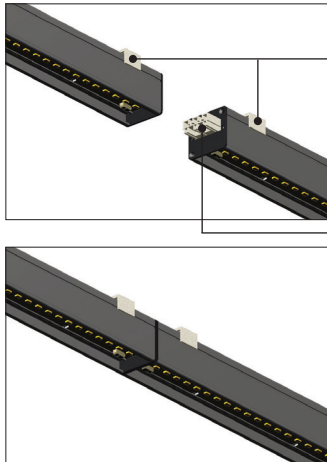

Bar Led / I02.LL.19315

SMD LED		.12.16	.12.20	.12.24	.12.29
Led Power / Led Gücü		14W	18W	22W	27W
System Power / Sistem Gücü		16W	20W	24W	29W
Lumen Output from Fixture / Armatür Çıkış Lümeni CRI>80	2700K	1430	1857	2272	2800
	3000K	1474	1914	2342	2886
	3500K	1504	1953	2390	2945
	4000K	1535	1993	2439	3005
	5000K	1580	2053	2512	3095
Lenght / Uzunluk (A)		850mm	1130mm	1410mm	1690mm
Mains Switch Dim Option / 220V Anahtar Dim Opsiyonu		X	X	X	X
1-10V Dimming Option / 1-10V Dim Seçeneği		✓	✓	✓	✓
Dali Dimming Option / Dali Dim Seçeneği		✓	✓	✓	✓

Bar Led / I02.LL.19315

SMD LED		.24.27	.24.35	.24.43	.24.51
Led Power / Led Gücü		25W	32W	39W	47W
System Power / Sistem Gücü		27W	35W	43W	51W
Lumen Output from Fixture / Armatür Çıkış Lümeni CRI>80	2700K	2395	3190	3988	4780
	3000K	2468	3285	4100	4923
	3500K	2519	3355	4190	5022
	4000K	2570	3422	4273	5122
	5000K	2647	3525	4400	5276
Lenght / Uzunluk (A)		850mm	1130mm	1410mm	1690mm
Mains Switch Dim Option / 220V Anahtar Dim Opsiyonu		X	X	X	X
1-10V Dimming Option / 1-10V Dim Seçeneği		✓	✓	✓	✓
Dali Dimming Option / Dali Dim Seçeneği		✓	✓	✓	✓

- Metal installation clips enables easy mounting with quick click and lock system.

- Metal montaj klipsi ile geçmeli sistemine sahip kolay montaj olanağı.

- Wago sockets at both ends enables this product to be installed in continious mounting system.

- Armatürün her iki tarafında bulunan jaklı soket sistemi ile kesintisiz aydınlatma sağlanır.