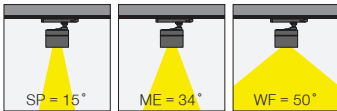

5 / Product Color / Ürün Renk

Technical Drawing / Teknik Çizim

4 / Reflector Angle / Reflektör Açısı

* See page 321 for ldt files. / Işık eğrileri için sayfa 321 bakınız.

EN

- Die-cast aluminium body.
- Mains voltage: 220-240V / 50-60Hz.
- Clever thermal design with passive heat dissipation.
- With 3-phase universal in-track adaptor.
- 90° rotation on vertical and 350° angle on horizontal axis with mechanical aiming lock.
- Individual lenses with uniform light effect.
- Classic dimming system of DALI Dim option.
- High tech control system Wireless Dim option.
- Basic colours: White, Black, Gray, Dark Gray, RAL9010 and special color options.
- Available accesories are Honeycomb Filter, Visor, Barn Door, Linear Spread diffuser and Softening diffuser.
- Spot, Medium and Wide Flood beam angle options available with rotationally symmetric light distribution.
- Standart CRI>80 and high CRI>90 LED options available.
- Up to 81lm/W efficiency.
- High colour consistency: <3 SDCM

TR

- Alüminyum enjeksiyon gövde.
- 220-240V / 50-60Hz enerji giriřli.
- Pasif soğutma teknolojisine sahip akıllı soğutma tasarımı.
- 3-Fazlı üniversal ray adaptörlü.
- Dikeyde 90°, yatayda 350° hareket kabiliyetine sahip mekanik kilitlemeli mafsalsistemi.
- Homojen ışık çıkışı sağlayan tekli lens yapısı.
- Klasik DALI DIM seçeneđi uygulanabilir.
- Yüksek teknoloji kontrol sistemi olan Kablosuz DIM uygulaması yapılabilir.
- Standart renk seçenekleri: Beyaz, Siyah, Gri, Koyu Gri, RAL9010 yanında isteđe bađlı özel renk seçenekleri uygulanabilir.
- Balpeteđi Filtresi, Vizör, Kamařma önleyici flap, ışık yayıcı diffüzör ve ışık yumuřatıcı diffüzör aksesuar seçenekleri uygulanabilir.
- Dar, Orta ve Çok Geniř reflektör açısı seçenekleri mevcuttur.
- Standart CRI>80 ve yüksek CRI>90 LED seçenekleri mevcuttur.
- 81lm/W'a varan verim.
- Yüksek renk uyumu: <3 SDCM