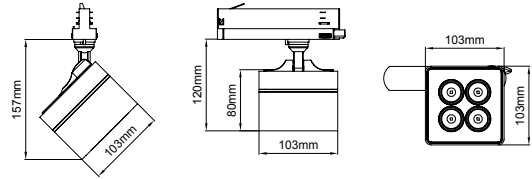

5 / Product Color / Ürün Renk

Technical Drawing / Teknik Çizim

4 / Reflector Angle / Reflektör Açısı

* See page 321 for ldt files. / Işık eğrileri için sayfa 321 bakınız.

EN

- Die-cast aluminium body.
- Mains voltage: 220-240V / 50-60Hz.
- Clever thermal design with passive heat dissipation.
- With 3-phase universal in-track adaptor.
- 90° rotation on vertical and 350° angle on horizontal axis with mechanical aiming lock.
- Individual lenses with uniform light effect.
- Classic dimming system of DALI Dim option.
- High tech control system Wireless Dim option.
- Basic colours: White, Black, Gray, Dark Gray, RAL9010 and special color options.
- Available accesories are Honeycomb Filter, Visor, Barn Door, Linear Spread diffuser and Softening diffuser.
- Spot, Medium and Wide Flood beam angle options available with rotationally symmetric light distribution.
- Standart CRI>80 and high CRI>90 LED options available.
- Up to 81lm/W efficiency.
- High colour consistency: <3 SDCM

TR

- Alüminyum enjeksiyon gövde.
- 220-240V / 50-60Hz enerji giriřli.
- Pasif soğutma teknolojisine sahip akıllı soğutma tasarımı.
- 3-Fazlı üniversal ray adaptörlü.
- Dikeyde 90°, yatayda 350° hareket kabiliyetine sahip mekanik kilitlemeli mafsalsistemi.
- Homojen ışık çıkışı sağlayan tekli lens yapısı.
- Klasik DALI DIM seçeneđi uygulanabilir.
- Yüksek teknoloji kontrol sistemi olan Kablosuz DIM uygulaması yapılabilir.
- Standart renk seçenekleri: Beyaz, Siyah, Gri, Koyu Gri, RAL9010 yanında isteđe bađlı özel renk seçenekleri uygulanabilir.
- Balpeteđi Filtresi, Vizör, Kamařma önleyici flap, ışık yayıcı diffüzör ve ışık yumuřatıcı diffüzör aksesuar seçenekleri uygulanabilir.
- Dar, Orta ve Çok Geniř reflektör açısı seçenekleri mevcuttur.
- Standart CRI>80 ve yüksek CRI>90 LED seçenekleri mevcuttur.
- 81lm/W'a varan verim.
- Yüksek renk uyumu: <3 SDCM