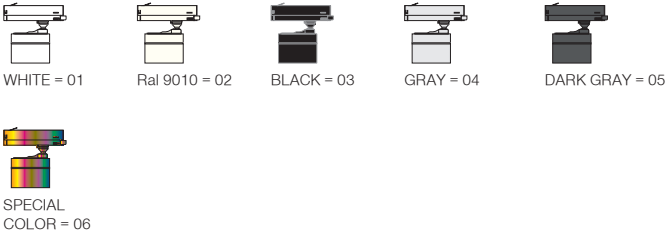

5 / Product Color / Ürün Renk

Technical Drawing / Teknik Çizim

4 / Reflector Angle / Reflektör Açısı

* See page 321 for ldt files. / Işık eğrileri için sayfa 321 bakınız.

EN

- Die-cast aluminium body.
- Mains voltage: 220-240V / 50-60Hz.
- Clever thermal design with passive heat dissipation.
- With 3-phase universal in-track adaptor.
- 90° rotation on vertical and 350° angle on horizontal axis with mechanical aiming lock.
- Individual lenses with uniform light effect.
- Classic dimming system of DALI Dim option.
- High tech control system Wireless Dim option.
- Basic colours: White, Black, Gray, Dark Gray, RAL9010 and special color options.
- Available accesories are Honeycomb Filter, Visor, Barn Door, Linear Spread diffuser and Softening diffuser.
- Spot, Medium and Wide Flood beam angle options available with rotationally symmetric light distribution.
- Standart CRI>80 and high CRI>90 LED options available.
- Up to 81lm/W efficiency.
- High colour consistency: <3 SDCM

TR

- Alüminyum enjeksiyon gövde.
- 220-240V / 50-60Hz enerji giriřli.
- Pasif soğutma teknolojisine sahip akıllı soğutma tasarımı.
- 3-Fazlı üniversal ray adaptörlü.
- Dikeyde 90°, yatayda 350° hareket kabiliyetine sahip mekanik kilitlemeli mafsalsistemi.
- Homojen ışık çıkışı sağlayan tekli lens yapısı.
- Klasik DALI DIM seçeneđi uygulanabilir.
- Yüksek teknoloji kontrol sistemi olan Kablosuz DIM uygulaması yapılabilir.
- Standart renk seçenekleri: Beyaz, Siyah, Gri, Koyu Gri, RAL9010 yanında isteđe bađlı özel renk seçenekleri uygulanabilir.
- Balpeteđi Filtresi, Vizör, Kamařma önleyici flap, ışık yayıcı diffüzör ve ışık yumuřatıcı diffüzör aksesuar seçenekleri uygulanabilir.
- Dar, Orta ve Çok Geniř reflektör açısı seçenekleri mevcuttur.
- Standart CRI>80 ve yüksek CRI>90 LED seçenekleri mevcuttur.
- 81lm/W'a varan verim.
- Yüksek renk uyumu: <3 SDCM