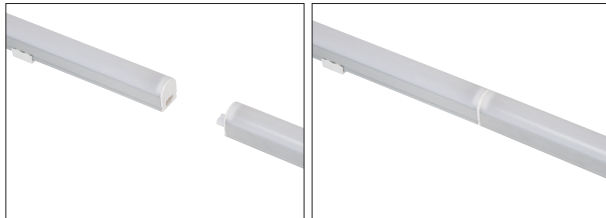

- Aluminium profile body.
- Plastic end caps.
- Mains voltage: 220-240V / 50-60Hz.
- Clever thermal design.
- Opal diffuser.
- Anodized aluminium finish.
- Driver built in.

- Alüminyum profil gövde.
- Plastik kapak.
- 220-240V / 50-60Hz enerji giriřli.
- Akıllı sođutma tasarımı.
- Opal difüzörlü.
- Elokıallı orjinal alüminyum kasa rengi.
- Trafo armatürün içindedir.

\*See page 0 for ldt files.  
\*Iřık eđrileri için sayfa 0 bakınız.

- Metal installation clips enables easy mounting with quick click and lock system.
- Metal montaj klipsi ile geçmeli sistemine sahip kolay montaj olanađı.
- Sockets at both ends enables this product to be installed in continuous mounting system.
- Armatürün her iki tarafında bulunan jaklı soket sistemi ile kesintisiz aydınlatma sađlanır.

### Bar Led / I02.LL.19320

SMD LED	.10	.15	.20
Led Power / Led Gücü	9W	13W	18W
System Power / Sistem Gücü	10W	15W	20W
Lumen Output from Fixture / Armatür Çıkıř Lümeni CRI>80	2700K	988	1481
	3000K	1018	1527
	3500K	1038	1558
	4000K	1059	1589
	5000K	1090	1636
Lenght / Uzunluk (A)	605mm	905mm	1115mm
Ceiling Cutout Dimension / Tavan Delik Ölçüsü	X	X	X
Mains Switch Dim Option / 220V Anahtar Dim Opsiyonu	X	X	X
1-10V Dimming Option / 1-10V Dim Seçeneđi	X	X	X
Dali Dimming Option / Dali Dim Seçeneđi	X	X	X