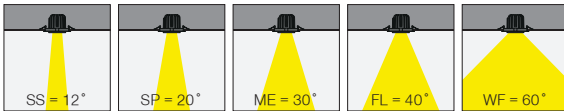

5 / Product Color / Ürün Renk

Technical Drawing / Teknik Çizim

4 / Reflector Angle / Reflektör Açısı

* See page 754 for ldt files. / Işık eğrileri için sayfa 754 bakınız.

EN

- Die-cast aluminium body.
- Mains voltage: 220-240V / 50-60Hz.
- Clever thermal design with passive heat dissipation.
- 30° rotation on vertical and 30° angle on horizontal axis with mechanical aiming lock.
- Clear safety glass.
- Classic dimming systems of DALI, 1-10V and Phase-Cut Dim options.
- High tech control systems of Tuneable White, Warm Dim and Wireless Dim options.
- Basic colours: White, Black, Gray, Dark Gray, RAL9010 and special color options.
- Available accessories are Honeycomb Filter and Colour Filter.
- Super Spot, Spot, Medium, Flood and Wide Flood beam angle options available with rotationally symmetric light distribution.
- Standart CRI>80, high CRI>90 and super high CRI>98 LED options available.
- Up to 130lm/W efficiency.
- High colour consistency: <3 SDCM
- Emergency kit system can be integrated.

TR

- Alüminyum enjeksiyon gövde.
- 220-240V / 50-60Hz enerji girişi.
- Pasif soğutma teknolojisine sahip akıllı soğutma tasarımı.
- Dikeyde 30°, yatayda 30° hareket kabiliyetine sahip mekanik kilitlemeli mafsal sistemi.
- Tamperli cam.
- Klasik DALI, 1-10V ve Faz DIM seçenekleri uygulanabilir.
- Yüksek teknoloji kontrol sistemleri olan Kablosuz DIM, Sıcak DIM ve Dinamik Beyaz uygulamaları yapılabilir.
- Standart renk seçenekleri: Beyaz, Siyah, Gri, Koyu Gri, RAL9010 yanında isteğe bağlı özel renk seçenekleri uygulanabilir.
- Balpeteği Filtresi ve Renk Filtresi aksesuar seçenekleri uygulanabilir.
- Çok Dar, Dar, Orta, Geniş ve Çok Geniş reflektör açısı seçenekleri mevcuttur.
- Standart CRI>80, yüksek CRI>90 ve ekstra yüksek CRI>98 LED seçenekleri mevcuttur.
- 130lm/W'a varan verim.
- Yüksek renk uyumu: <3 SDCM
- Acil aydınlatma kit sistemi uygulanabilir.