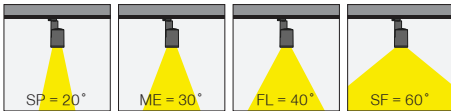

5 / Product Color / Ürün Renk

Technical Drawing / Teknik Çizim

4 / Reflector Angle / Reflektör Açısı

* See page 314 for ldt files. / Işık eğrileri için sayfa 314 bakınız.

EN

- Die-cast aluminium body.
- Mains voltage: 220-240V / 50-60Hz.
- Clever thermal design with passive heat dissipation.
- With 3-phase universal track adaptor.
- 90° rotation on vertical and 350° angle on horizontal axis with mechanical aiming lock.
- Clear safety glass.
- Classic dimming systems of DALI and 1-10V Dim options.
- High tech control systems of Warm Dim and Wireless Dim options.
- Basic colours: White, Black, Gray, Dark Gray, RAL9010 and special color options.
- Available accessories are Honeycomb Filter, Colour Filter, Antiglare Screen and Visor.
- Spot, Medium, Flood and Wide Flood beam angle options available with rotationally symmetric light distribution.
- Standart CRI>80, high CRI>90 and super high CRI>98 LED options available.
- Up to 137lm/W efficiency.
- High colour consistency: <3 SDCM

TR

- Alüminyum enjeksiyon gövde.
- 220-240V / 50-60Hz enerji girişli.
- Pasif soğutma teknolojisine sahip akıllı soğutma tasarımı.
- 3-Fazlı üniversal ray adaptörlü.
- Dikeyde 90°, yatayda 350° hareket kabiliyetine sahip mekanik kilitlemeli mafsal sistemi.
- Tamperli cam.
- Klasik DALI ve 1-10V DIM seçenekleri uygulanabilir.
- Yüksek teknoloji kontrol sistemleri olan Kablosuz DIM ve Sıcak DIM uygulamaları yapılabilir.
- Standart renk seçenekleri: Beyaz, Siyah, Gri, Koyu Gri, RAL9010 yanında isteğe bağlı özel renk seçenekleri uygulanabilir.
- Balpeteği Filtresi, Renk Filtresi, Kamaşma Önleyici ve Vizör aksesuar seçenekleri uygulanabilir.
- Dar, Orta, Geniş ve Çok Geniş reflektör açı seçenekleri mevcuttur.
- Standart CRI>80, yüksek CRI>90 ve ekstra yüksek CRI>98 LED seçenekleri mevcuttur.
- 137lm/W'a varan verim.
- Yüksek renk uyumu: <3 SDCM