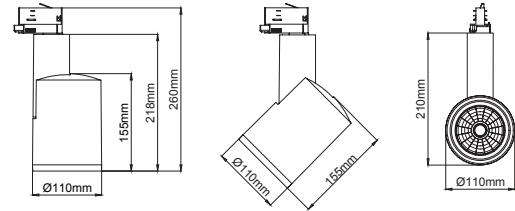

5 / Product Color / Ürün Renk

Technical Drawing / Teknik Çizim

4 / Reflector Angle / Reflektör Açısı

* See page 314 for ldt files. / Işık eğrileri için sayfa 314 bakınız.

EN

- Die-cast aluminium body.
- Mains voltage: 220-240V / 50-60Hz.
- Clever thermal design with passive heat dissipation.
- With 3-phase universal track adaptor.
- 90° rotation on vertical and 350° angle on horizontal axis with mechanical aiming lock.
- Clear safety glass.
- Classic dimming systems of DALI and 1-10V Dim options.
- High tech control systems of Warm Dim and Wireless Dim options.
- Basic colours: White, Black, Gray, Dark Gray, RAL9010 and special color options.
- Available accessories are Honeycomb Filter, Colour Filter, Antiglare Screen and Visor.
- Spot, Medium, Flood and Wide Flood beam angle options available with rotationally symmetric light distribution.
- Standart CRI>80, high CRI>90 and super high CRI>98 LED options available.
- Up to 137lm/W efficiency.
- High colour consistency: <3 SDCM

TR

- Alüminyum enjeksiyon gövde.
- 220-240V / 50-60Hz enerji girişli.
- Pasif soğutma teknolojisine sahip akıllı soğutma tasarımı.
- 3-Fazlı üniversal ray adaptörlü.
- Dikeyde 90°, yatayda 350° hareket kabiliyetine sahip mekanik kilitlemeli mafsal sistemi.
- Tamperli cam.
- Klasik DALI ve 1-10V DIM seçenekleri uygulanabilir.
- Yüksek teknoloji kontrol sistemleri olan Kablosuz DIM ve Sıcak DIM uygulamaları yapılabilir.
- Standart renk seçenekleri: Beyaz, Siyah, Gri, Koyu Gri, RAL9010 yanında isteğe bağlı özel renk seçenekleri uygulanabilir.
- Balpeteği Filtresi, Renk Filtresi, Kamaşma Önleyici ve Vizör aksesuar seçenekleri uygulanabilir.
- Dar, Orta, Geniş ve Çok Geniş reflektör açı seçenekleri mevcuttur.
- Standart CRI>80, yüksek CRI>90 ve ekstra yüksek CRI>98 LED seçenekleri mevcuttur.
- 137lm/W'a varan verim.
- Yüksek renk uyumu: <3 SDCM